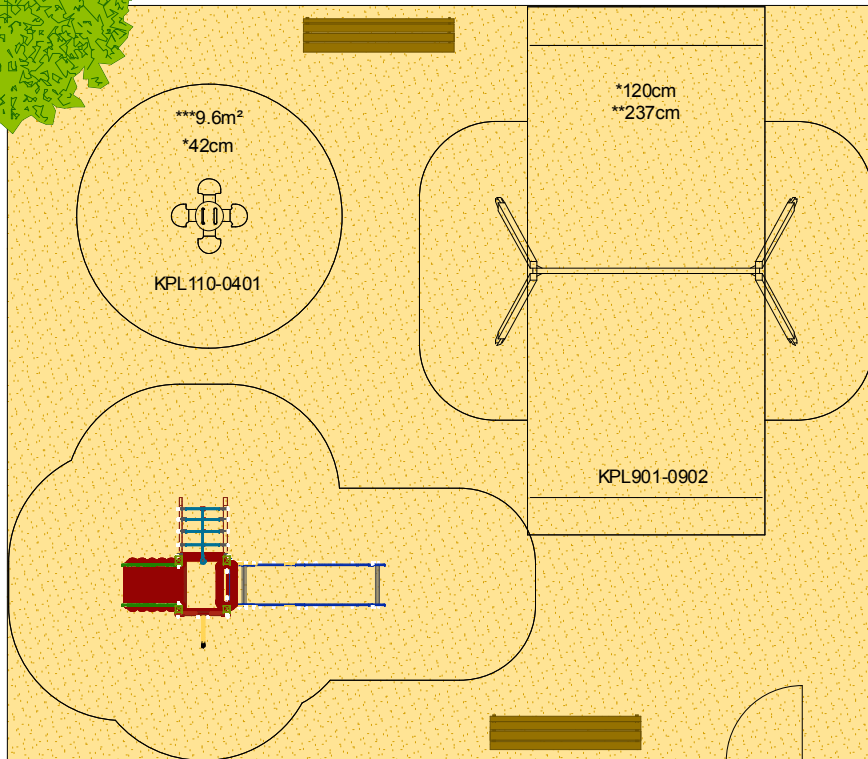

KPL110
Ressort Etoile 4 Places

KPL901 + 2 M921
Balançoire + 2 sièges

PTI11-06-110
Structure P'tits Choux