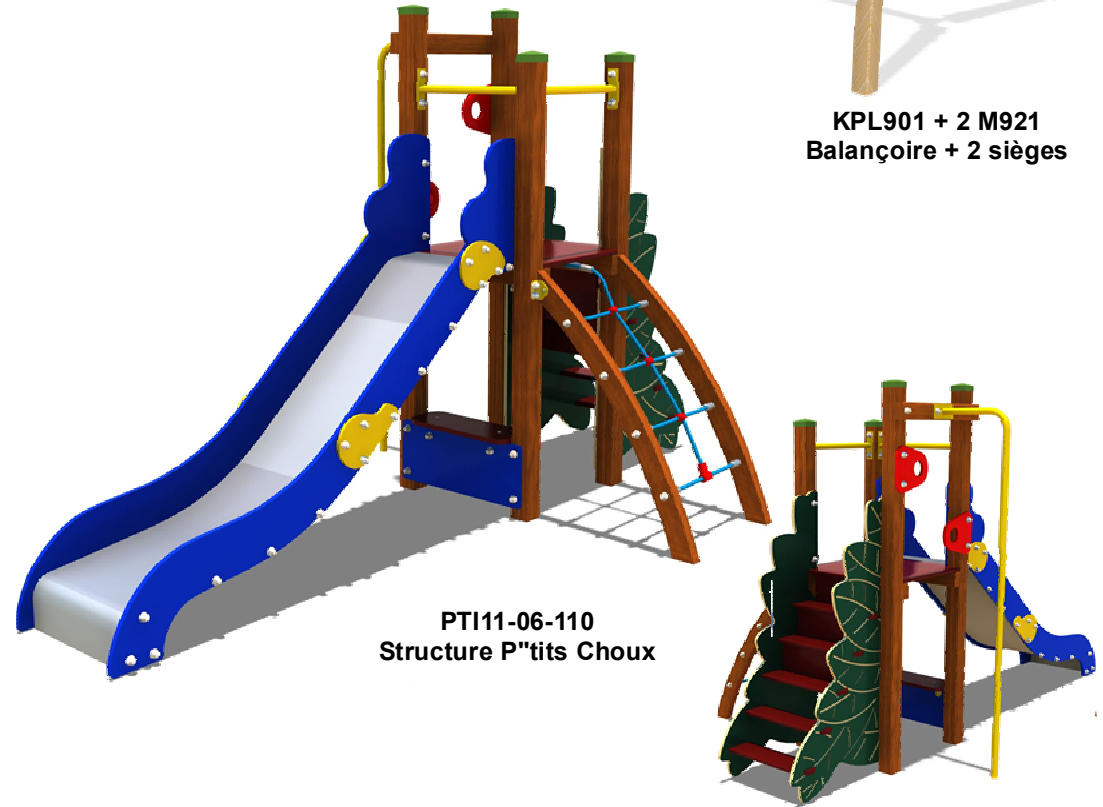

KPL110
Ressort Etoile 4 Places

KPL901 + 2 M921
Balançoire + 2 sièges

PTI11-06-110
Structure P'tits Choux